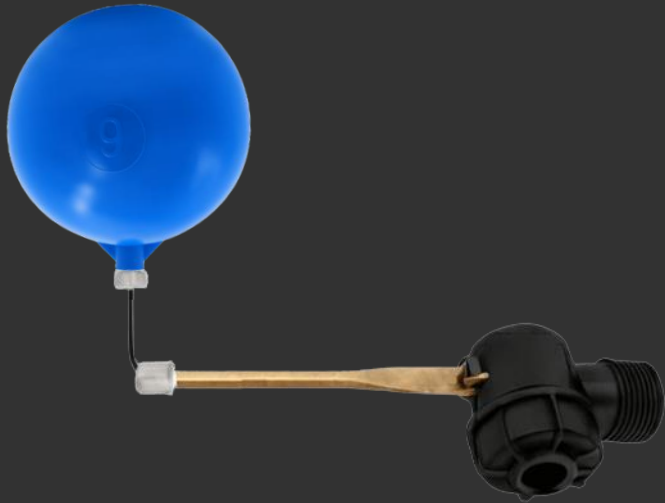

ISIA

Tudo que o pecuarista precisa em um só lugar

SOLUÇÕES

IRRIGAÇÃO

UM SERVIÇO COMPLETO PARA PECUARISTAS NO BRASIL

BEBEDOURO MÓVEL

Somos uma empresa especializada em equipamentos e soluções inteligentes para pecuária de precisão a pasto.

A ISIA oferece uma variedade de produtos e serviços indispensáveis para o aumento da produtividade e intensificação da pecuária a pasto.

AGRO AUTOMAÇÃO

PECUÁRIA A PASTO

BOIA ULTRA Flow ISIA NOVIDADE !

- Desenvolvida para bebedouros de alta demanda
- Pode ser instalada no fundo ou na borda. Diferentes configurações.
- Peças de reposição e reforma, use a mesma boia por longos anos
- Pressão máxima: 60 mca com braço 23cm – 120 mca com braço 30cm
- Vazão máxima: 24.000 litros com pressão de 120 mca ou 12 bar

SISTEMA BEBEDOURO MÓVEL ISIA

- Capacidade 500 e 250 litros
- Ideal para pastejo em faixa e ILP
- 4x mais vazão quando comparado a outros modelos
- Reduz a distância de deslocamento dos animais
- Acessórios: Hidrantes e acoplamentos de engate rápido

TUBOS E CONEXÕES DE COMPRESSÃO - PEAD

- Os tubos de polietileno são utilizados na rede hidráulica de bebedouros e sistemas de irrigação, móveis ou fixas, enterradas ou expostas ao sol.
- Os tubos de polietileno são aditivados contra a ação dos raios ultravioleta (UV) e intempéries, garantindo longa vida útil. Fabricados conforme Norma ABNT NBR 15561:2011.
- Baixíssimo custo de instalação e manutenção.
- Completa linha de conexões de padrão internacional.
- Classe de pressão mínima PN 80 – 8 bar