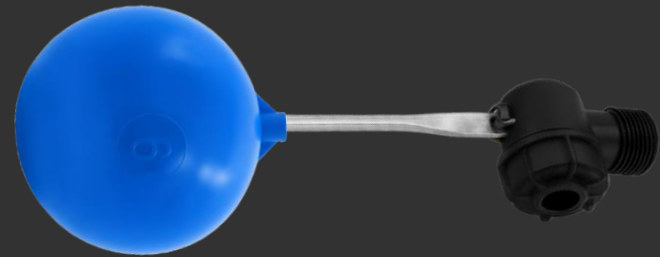

A ISIA oferece uma variedade de produtos e serviços indispensáveis para o aumento da produtividade e intensificação da pecuária a pasto.

AGRO AUTOMAÇÃO

PECUÁRIA A PASTO

BOIA ULTRA Flow ISIA NOVIDADE !

- Desenvolvida para bebedouros de alta demanda
- Pode ser instalada no fundo ou na borda. Diferentes configurações.
- Peças de reposição e reforma, use a mesma boia por longos anos
- Pressão máxima: 60 mca com braço 23cm – 120 mca com braço 30cm
- Vazão máxima: 24.000 litros com pressão de 120 mca ou 12 bar

SISTEMA BEBEDOURO MÓVEL ISIA

- Capacidade 500 e 250 litros
- Ideal para pastejo em faixa e ILP
- 4x mais vazão quando comparado a outros modelos
- Reduz a distância de deslocamento dos animais
- Acessórios: Hidrantes e acoplamentos de engate rápido

TUBOS E CONEXÕES DE COMPRESSÃO - PEAD

- Os tubos de polietileno são utilizados na rede hidráulica de bebedouros e sistemas de irrigação, móveis ou fixas, enterradas ou expostas ao sol.
- Os tubos de polietileno são aditivados contra a ação dos raios ultravioleta (UV) e intempéries, garantindo longa vida útil. Fabricados conforme Norma ABNT NBR 15561:2011.
- Baixíssimo custo de instalação e manutenção.
- Completa linha de conexões de padrão internacional.
- Classe de pressão mínima PN 80 – 8 bar

Válvula plástica

ISIA FLEX - Irrigação móvel

- Rebocável, prático, simples e durável
- O melhor custo benefício
- Resistente a impactos e pisoteio de animais
- Economia de água e energia
- Manejo da irrigação rápido.
- Irrigadores para 1 a 2.4 hectares